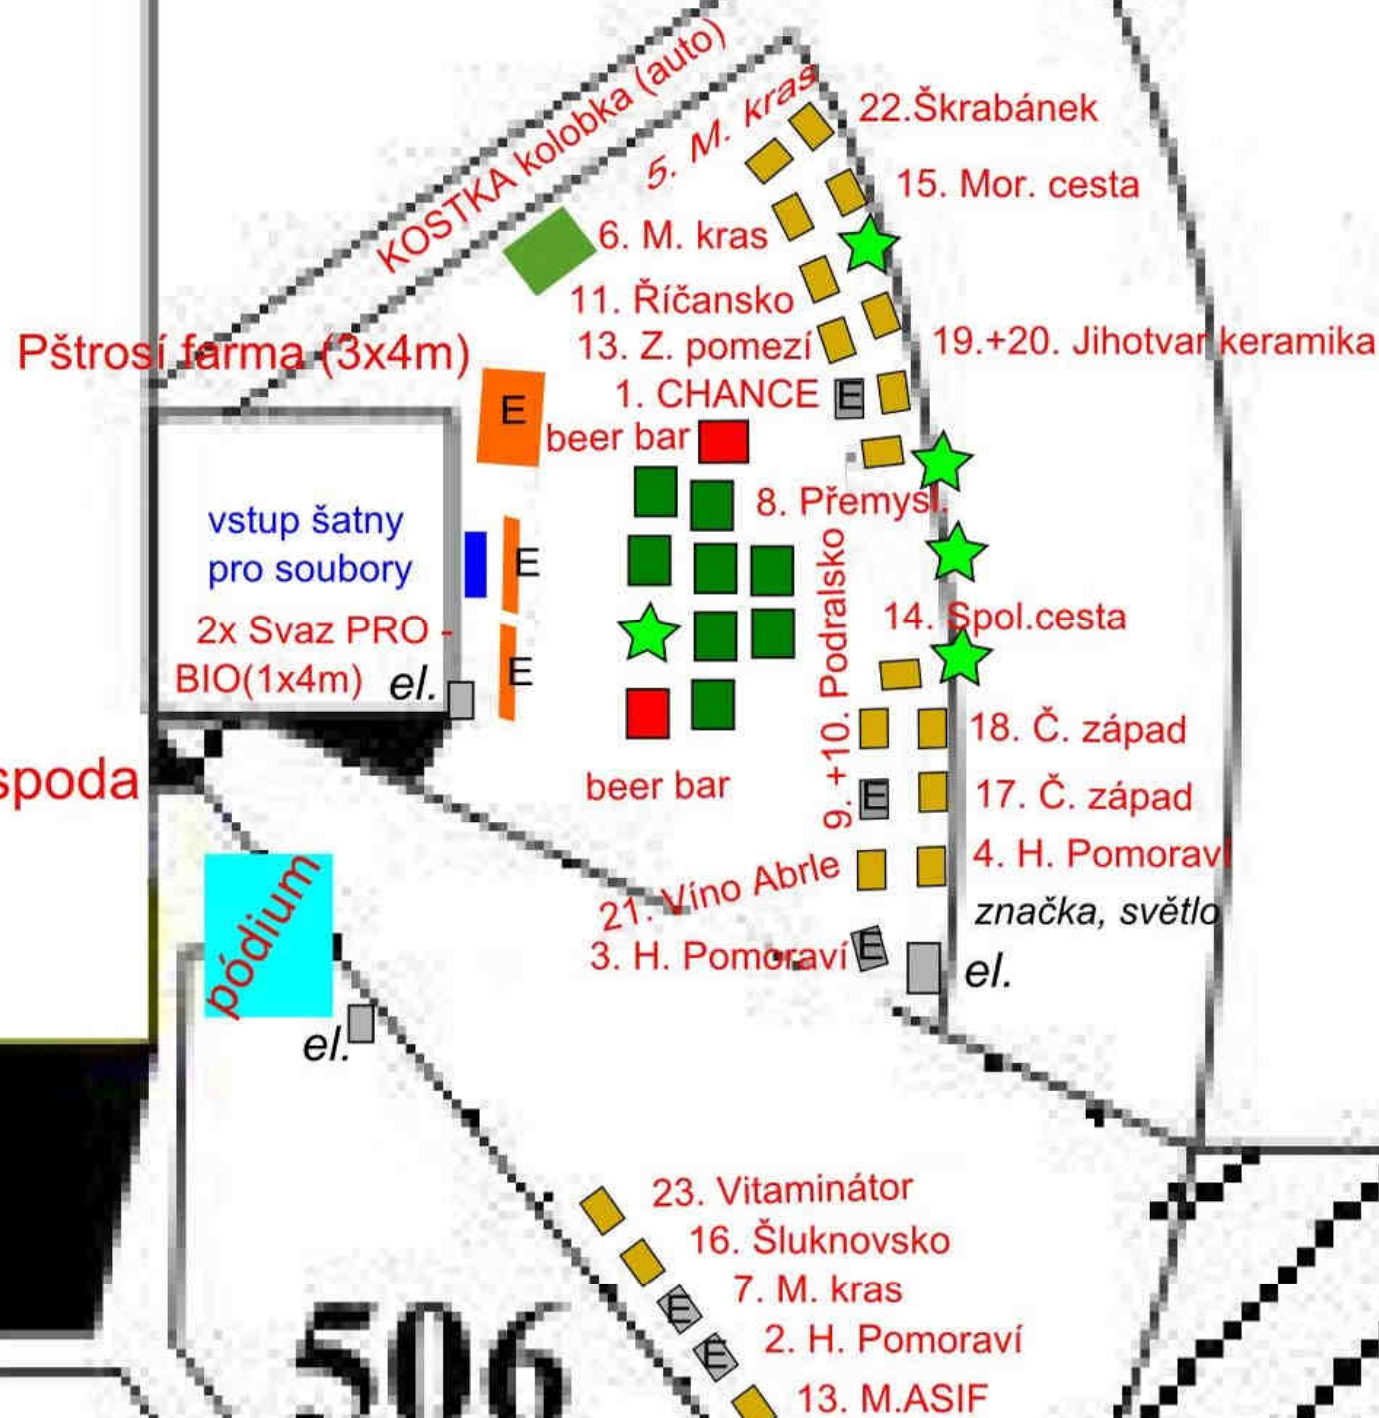

510

509

508

(dřevěný stánek 2x1,5m)

Z

T1

kolem stromu Venkovská hospoda
(8x deštník 2x2m)
+ 2x beer bar
umístění informativní

506