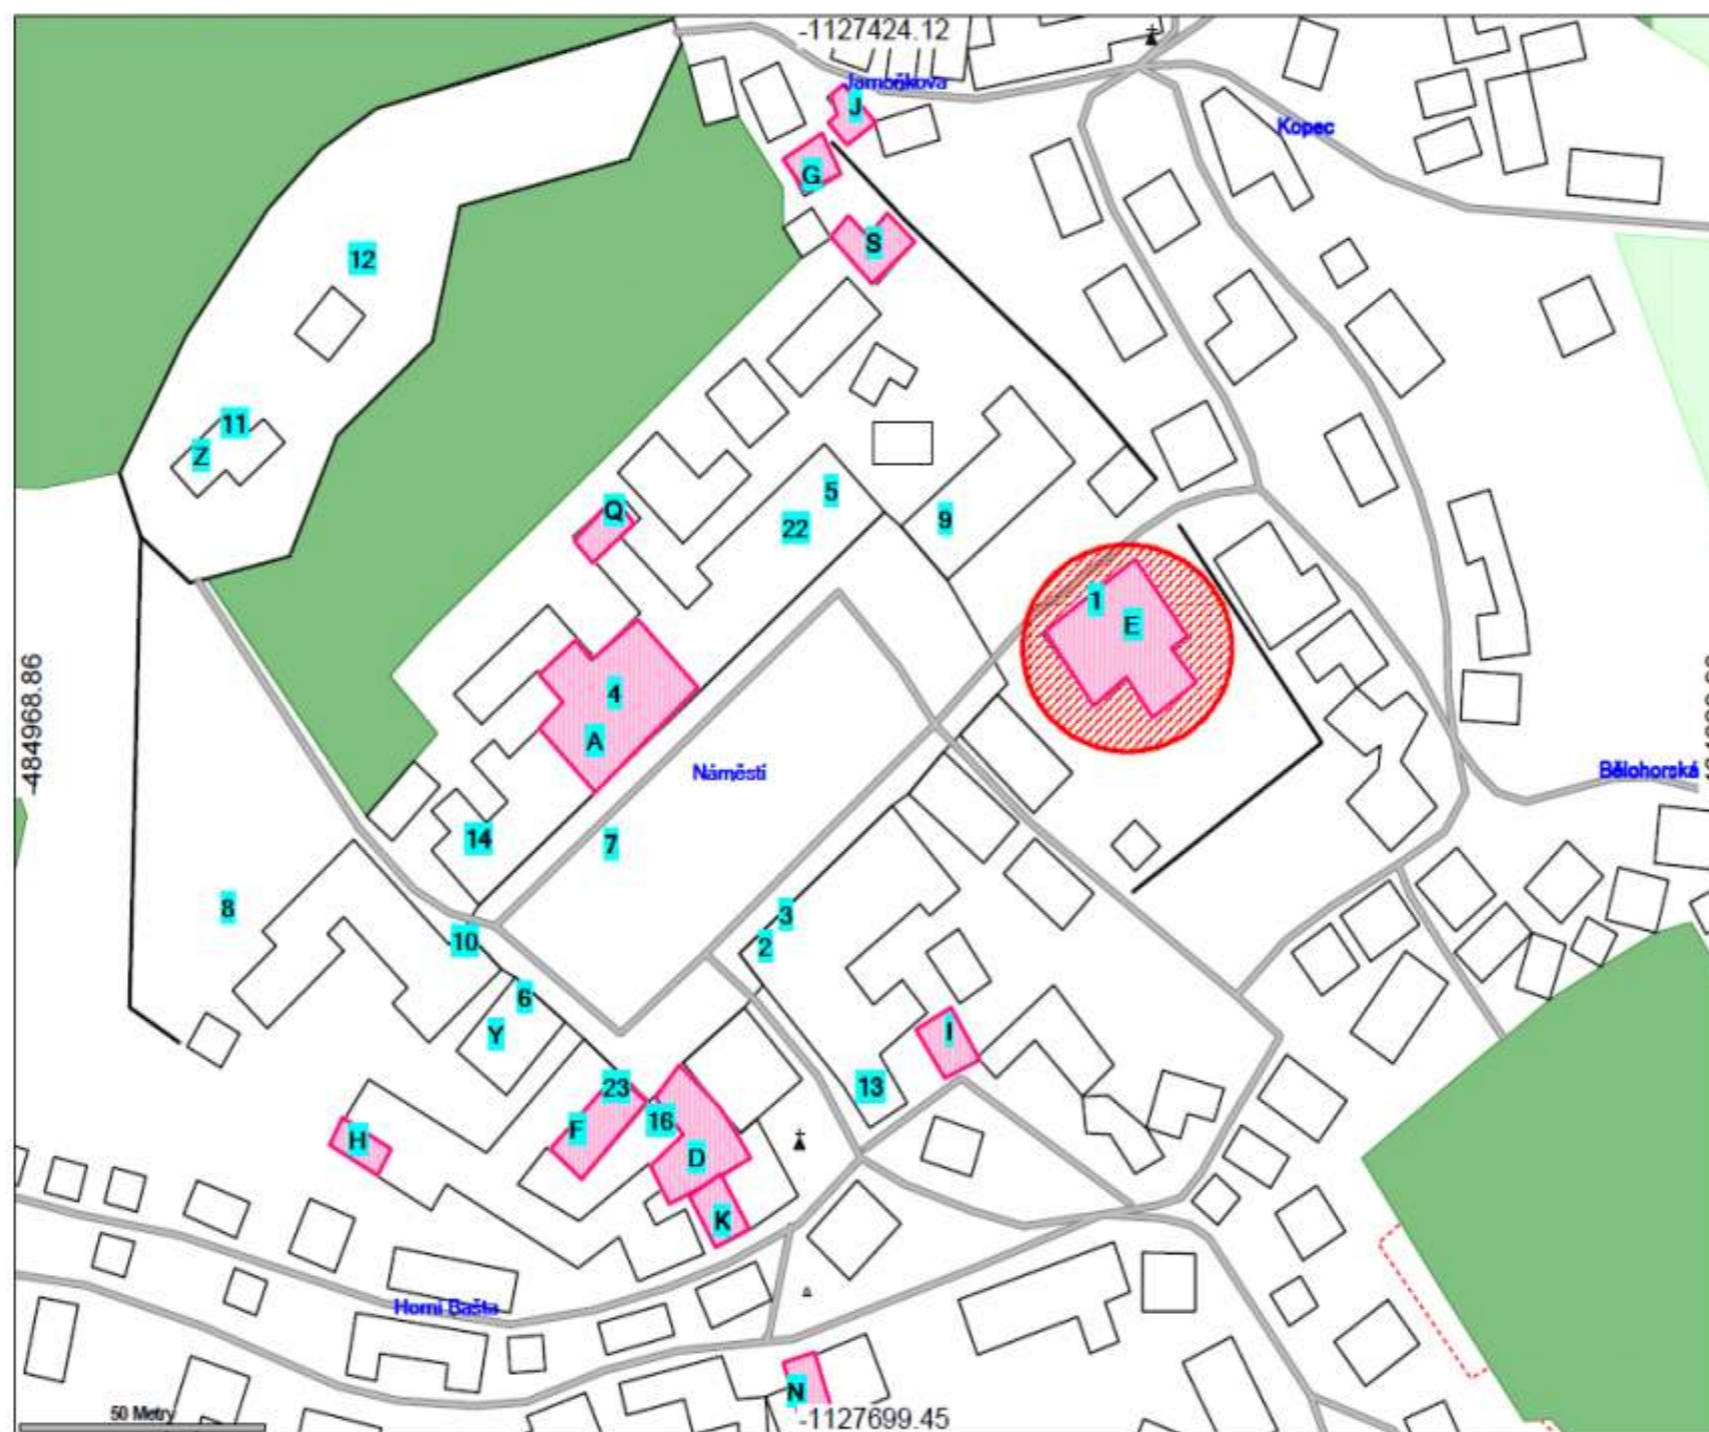

## Štramberk Leaderfest

Měřítko 1:1500

Map. jednotky: Metry

Datum: 12.5.2011

## LEGENDA:

- 1 Penzion Stará škola
- 2 Kulturní dům - přízemí / ground floor
- 3 Kulturní dům - první patro / first floor
- 4 Hotel Šipka
- 5 Dům u Písařů
- 6 Pivovar Štramberk - první patro / Brewery of Štramberk first floor
- 7 Tržiště - náměstí / Market - square
- 8 Amfiteátr Pod věží / Amphitheatre
- 9 Kostel / Church
- 10 Mini ZOO
- 11 Chata Dr. Hrstky / Dr. Hrstka 's Cottage
- 12 Štramberská trůba
- 13 Muzeum Z.Buriana / Museum
- 14 Muzeum biblí / bible Museum
- 15 Jeskyně Šipka / Šipka Cave
- 16 Solná jeskyně a Pivní lázně / Salt Cave and Beer Bath
- 17 Arboretum
- 18 Bankomat - u Hotelu Gong / Cash machine near the hotel Gong
- 19 Lékárna / Pharmacy
- 20 Potraviny / Grocery
- 21 Přírodní památka Kamenárka / Natural monument Kamenárka
- 22 Muzeum Novojičínska / Novojičínsko Museum
- 23 Jaroňkova pekárna
- P Parkoviště / Parking

## LEGENDA UBYTOVÁNÍ / ACCOMODATION

- A Hotel Šipka
- B Hotel Gong
- C Hotel Roubenka
- D Hotel Štramberk
- E Penzion Stará škola
- F Penzion Jaroňkova pekárna
- G Penzion U Holubů
- H Orlí hnízdo / Eagle 's nest
- I Ubytování U čertovského úlu I a II / Accomodation
- J Na Dlaní
- K Ubytování U Tížků / Accomodation U Tížků
- L Dřevěnice (Ševela) / Wooden house (Ševela)
- M Ubytování Pod Trůbou (B.Šuterová) / Accomodation
- N Chaloupka pod náměstí
- O Ubytování V Podhradí / Accomodation V Podhradí
- P Apartmán Josef Jašek
- Q Štramberk 17 (A.Mullerová)
- S Ubytování V kútě I a II / Accomodation V kútě I a II
- Y Městský pivovar / Town Brewery
- Z Chata Dr. Hrstky / Dr. Hrstka 's Cottage

# Štramberk Leaderfest

-  parkoviště
-  ubytování
-  Registrace