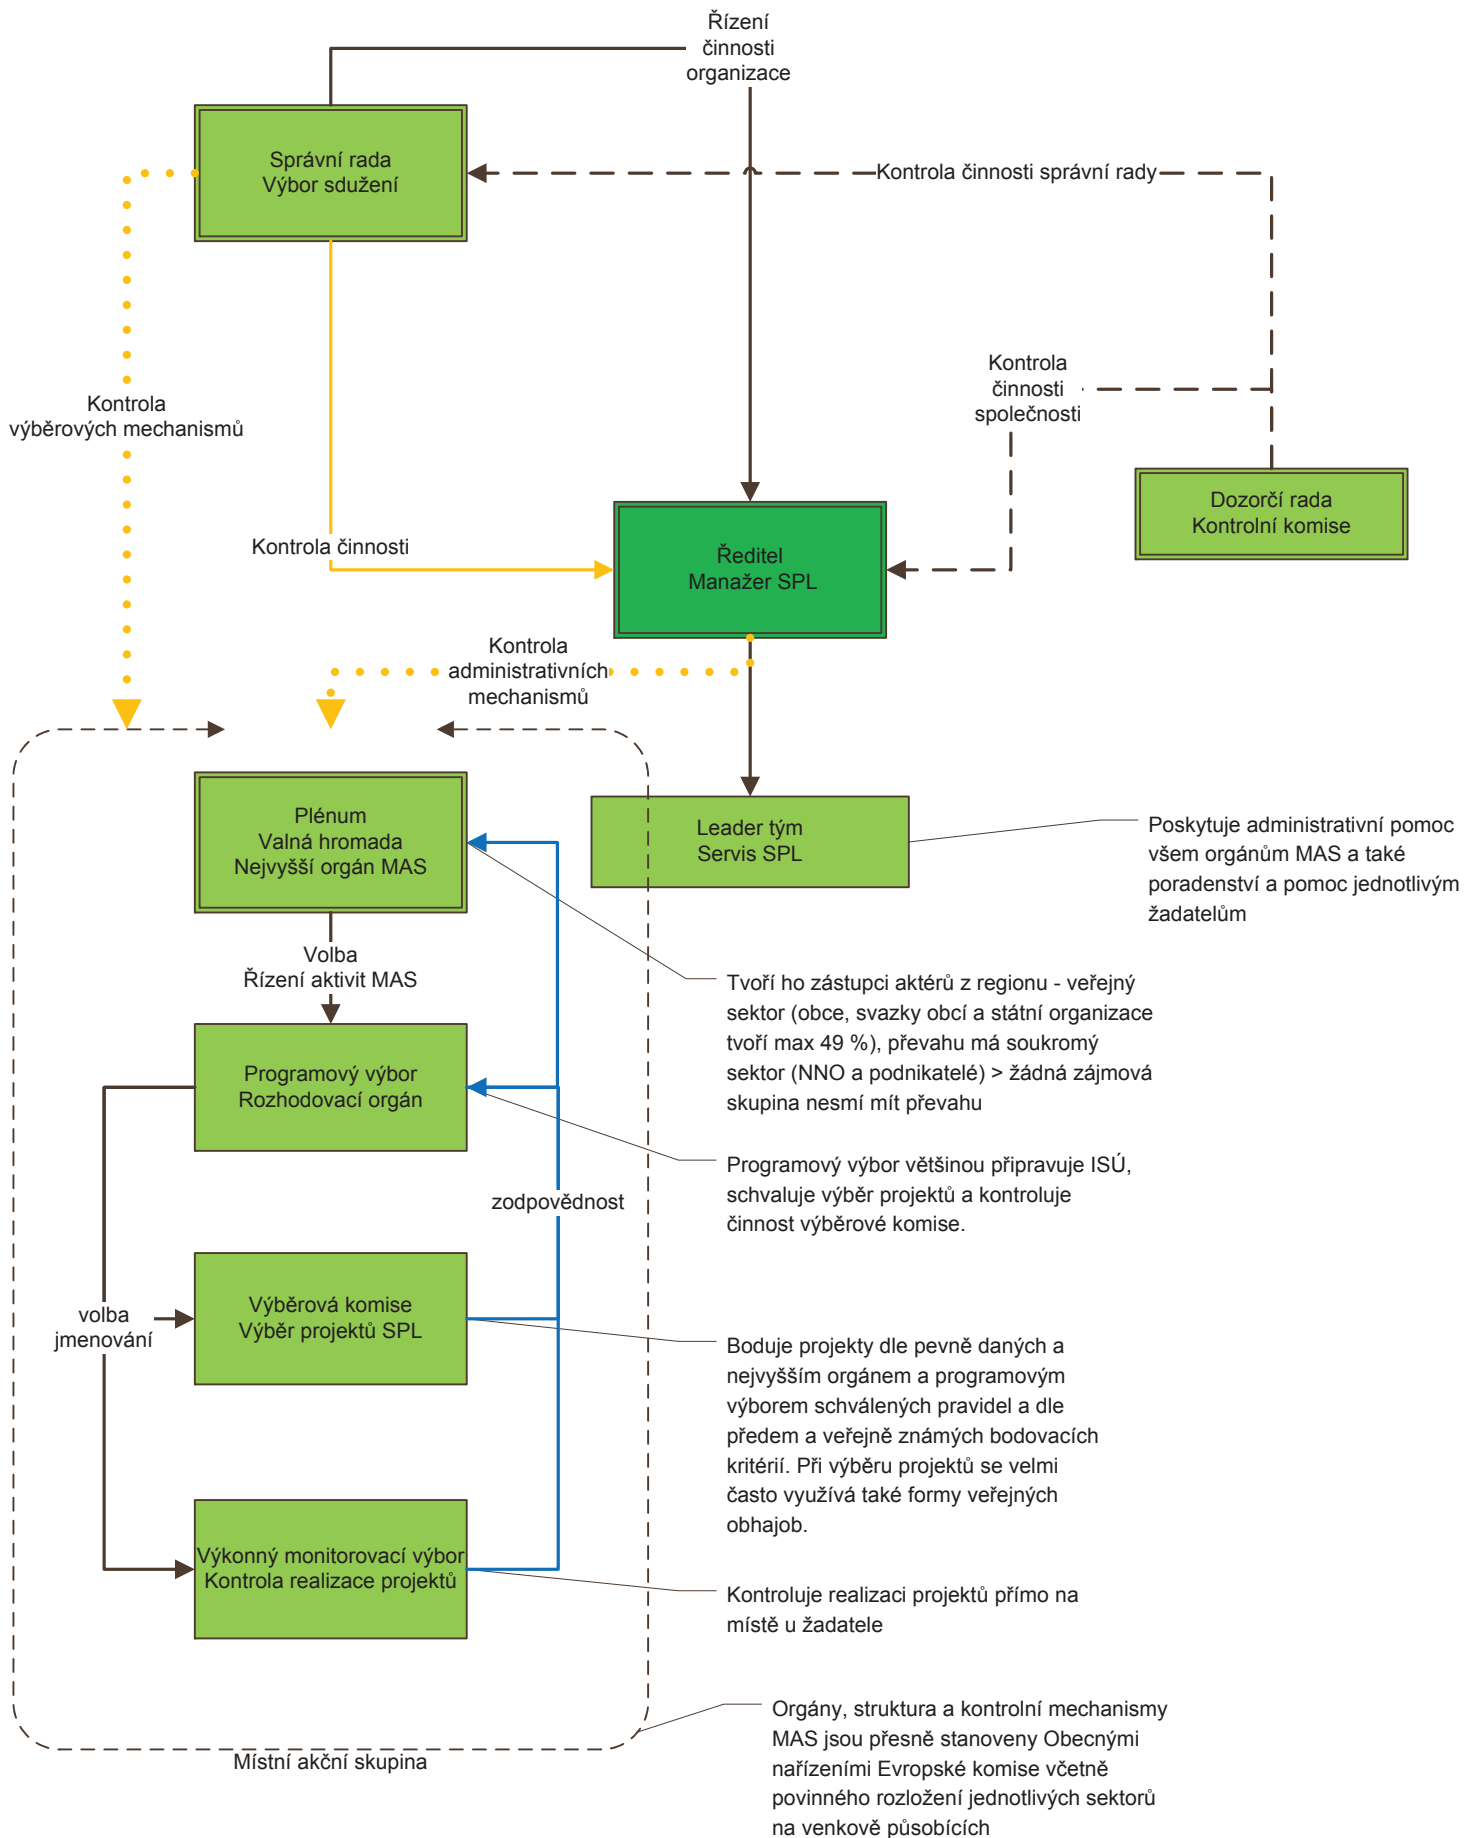

Implementace komunitně vedeného místního rozvoje metodou Leader

Organizační schéma místní akční skupiny

Struktura realizace programu

Tvorba Programového rámce

Integrace mezi operačními programy