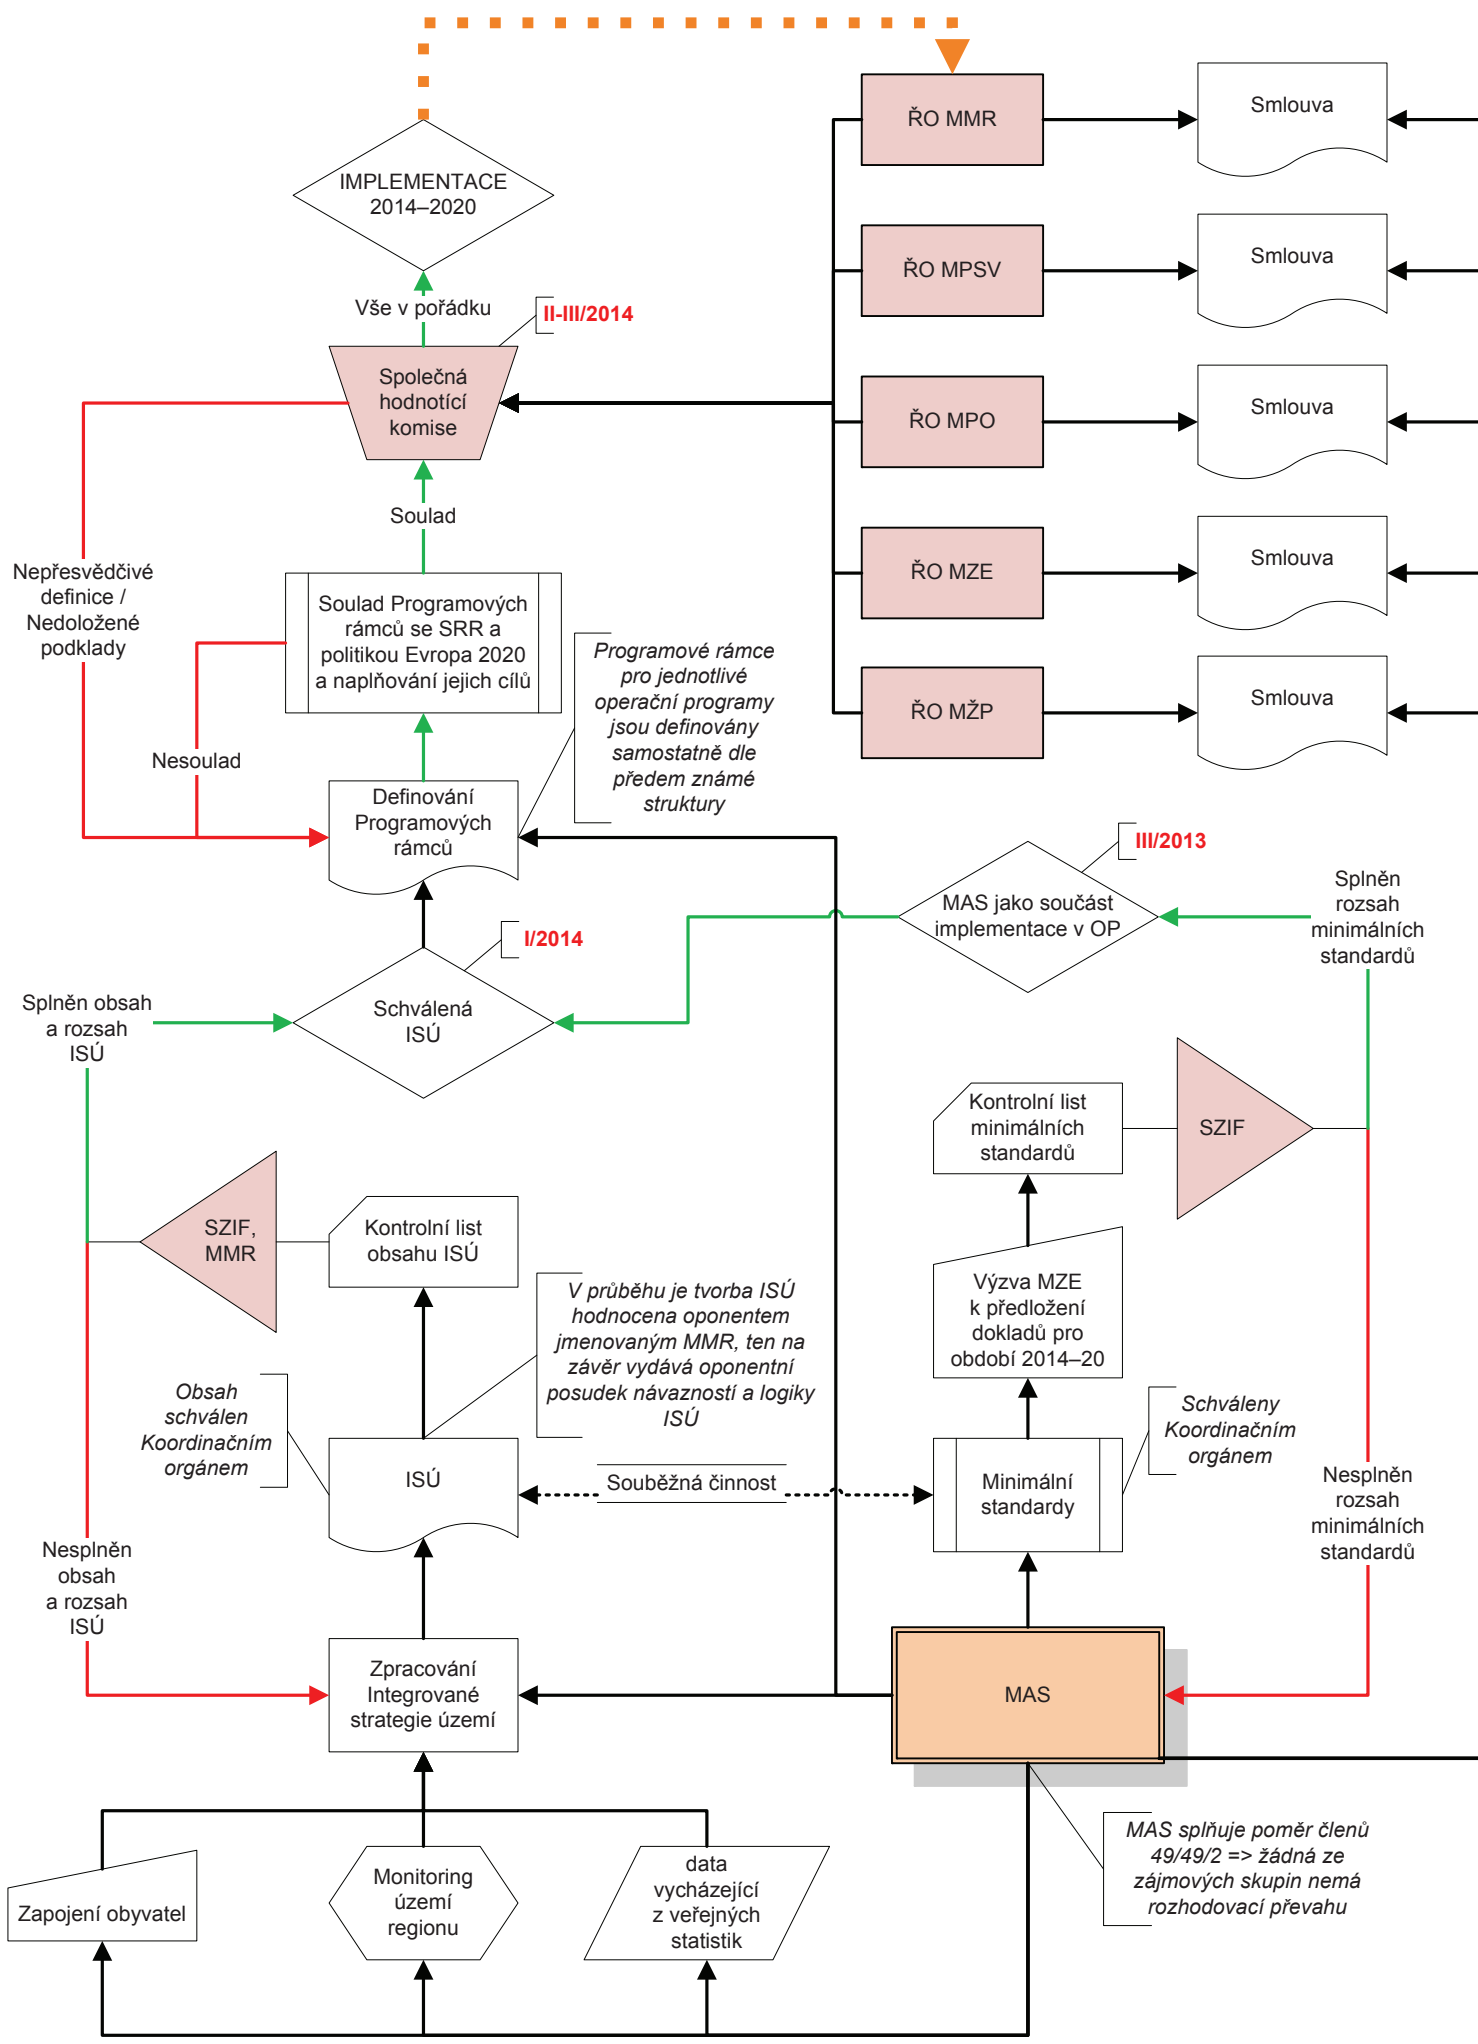

Implementace komunitně vedeného místního rozvoje metodou Leader

Organizační schéma místní akční skupiny

Struktura realizace programu

Tvorba Programového rámce

Integrace mezi operačními programy