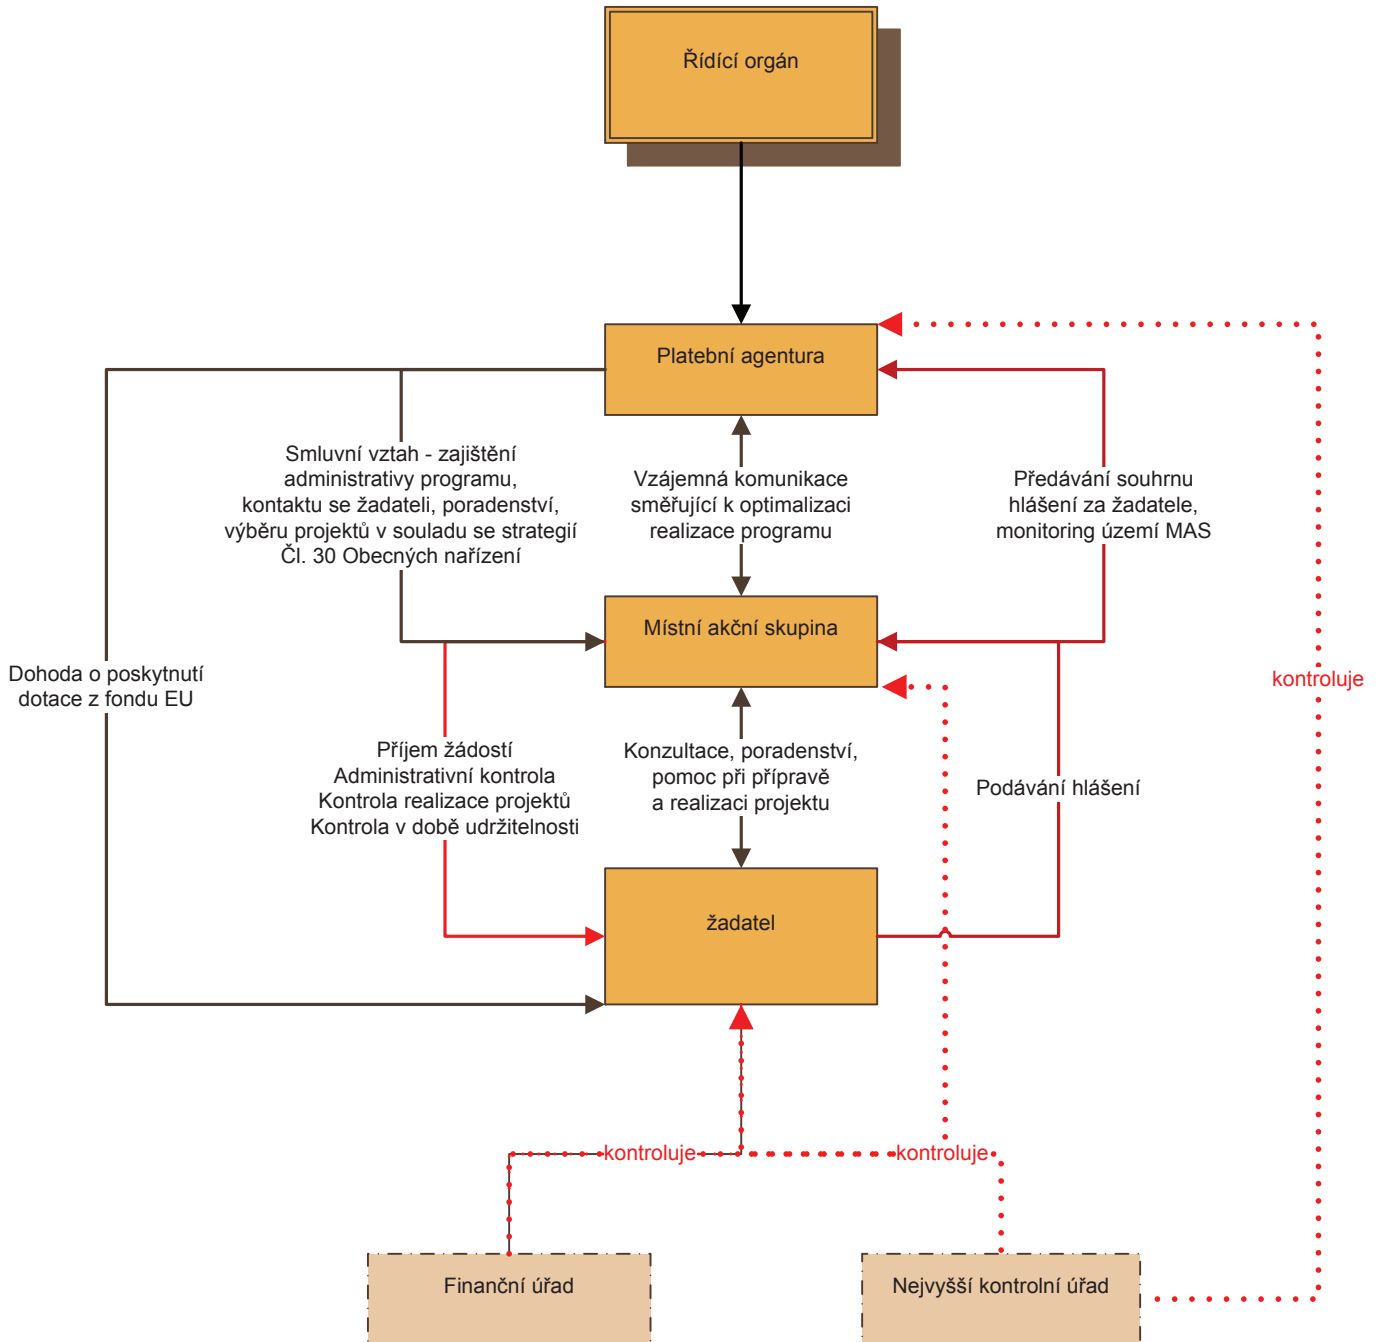

Implementace komunitně vedeného místního rozvoje metodou Leader

Organizační schéma místní akční skupiny

Struktura realizace programu

Tvorba Programového rámce

Integrace mezi operačními programy