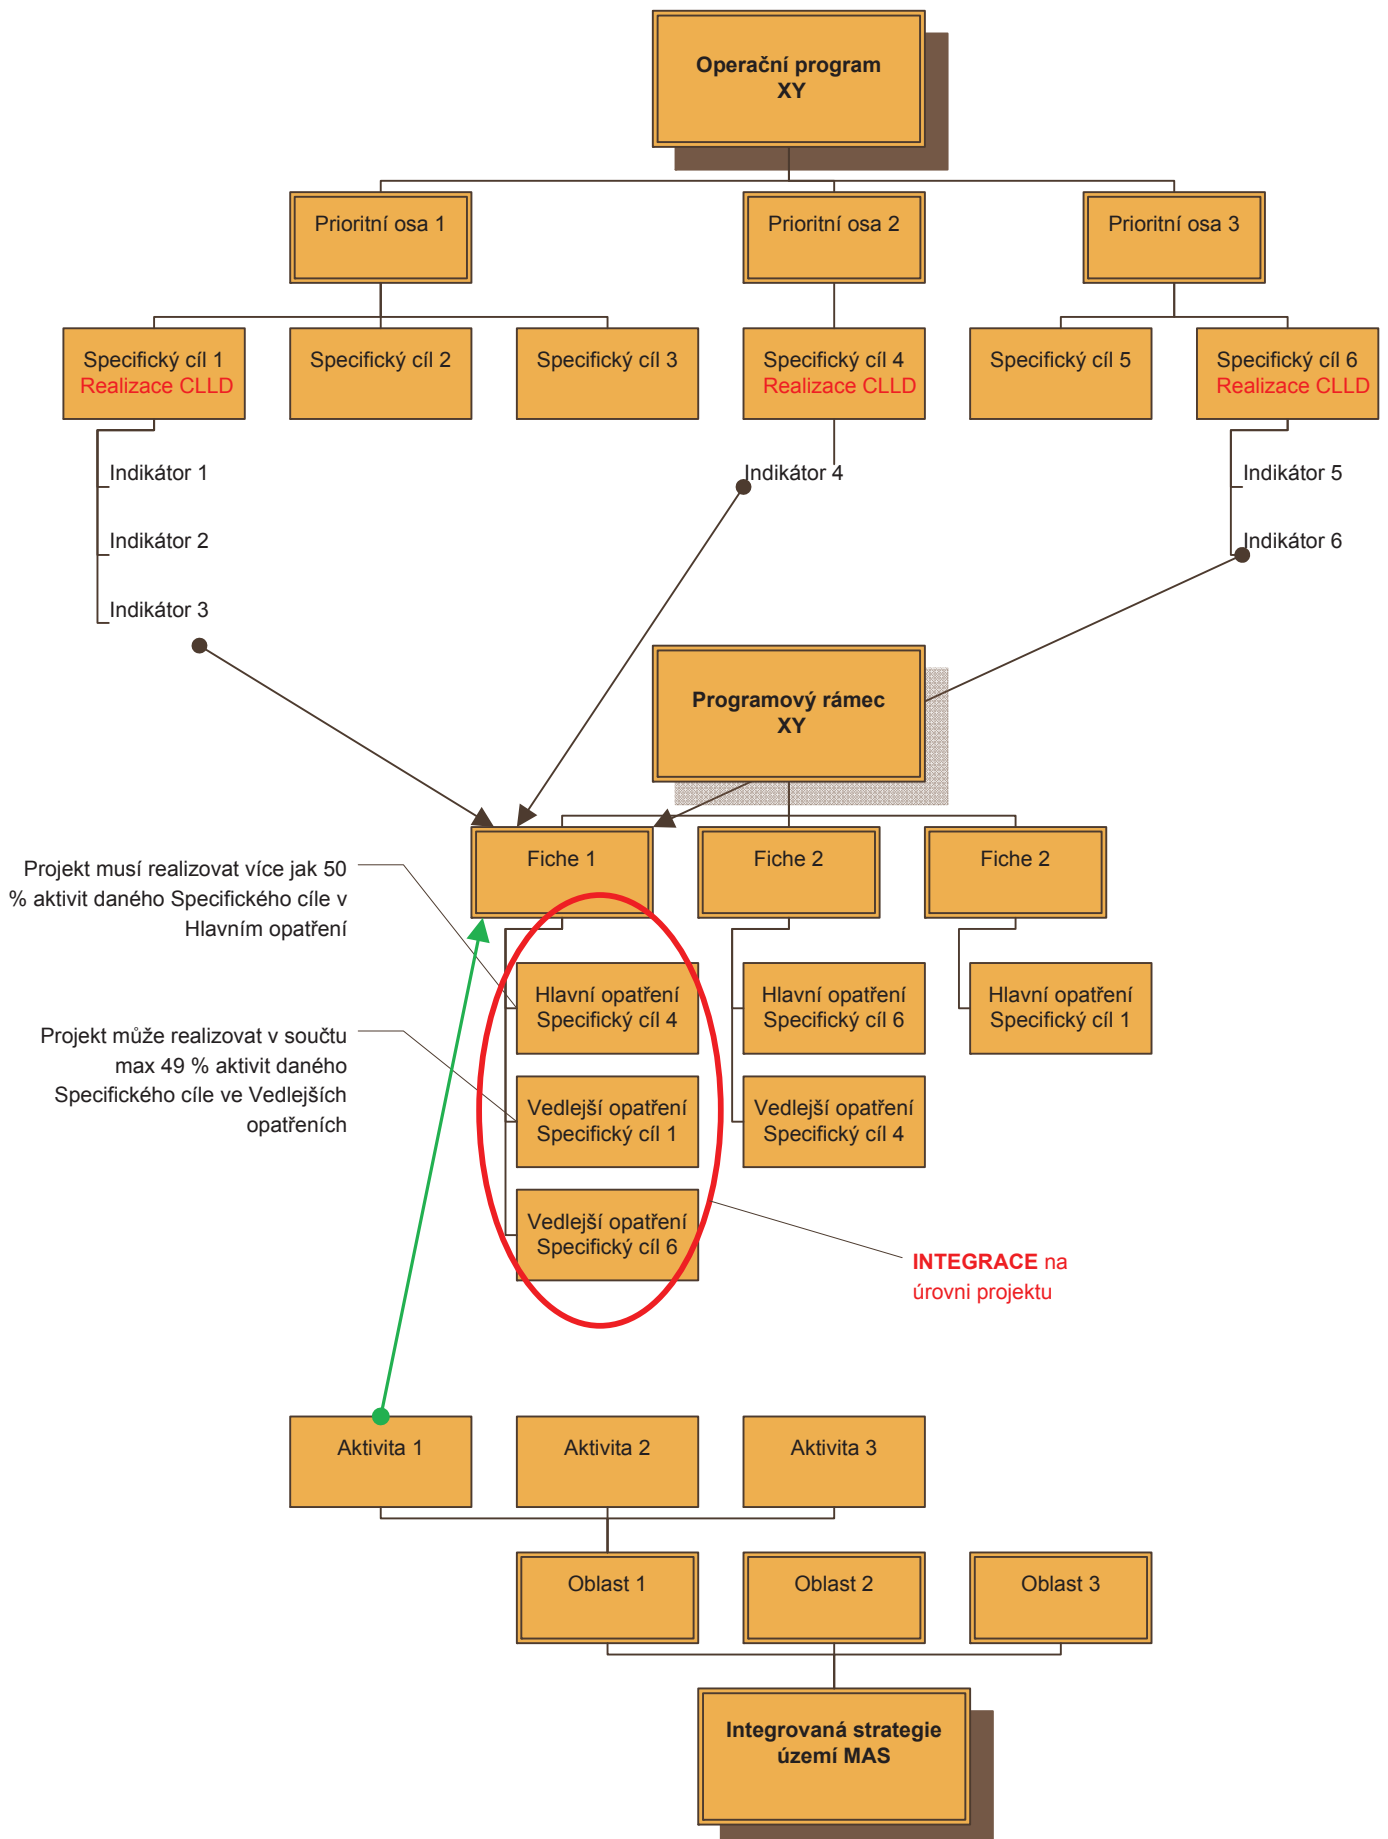

Implementace komunitně vedeného místního rozvoje metodou Leader

Organizační schéma místní akční skupiny

Struktura realizace programu

Tvorba Programového rámce

Integrace mezi operačními programy