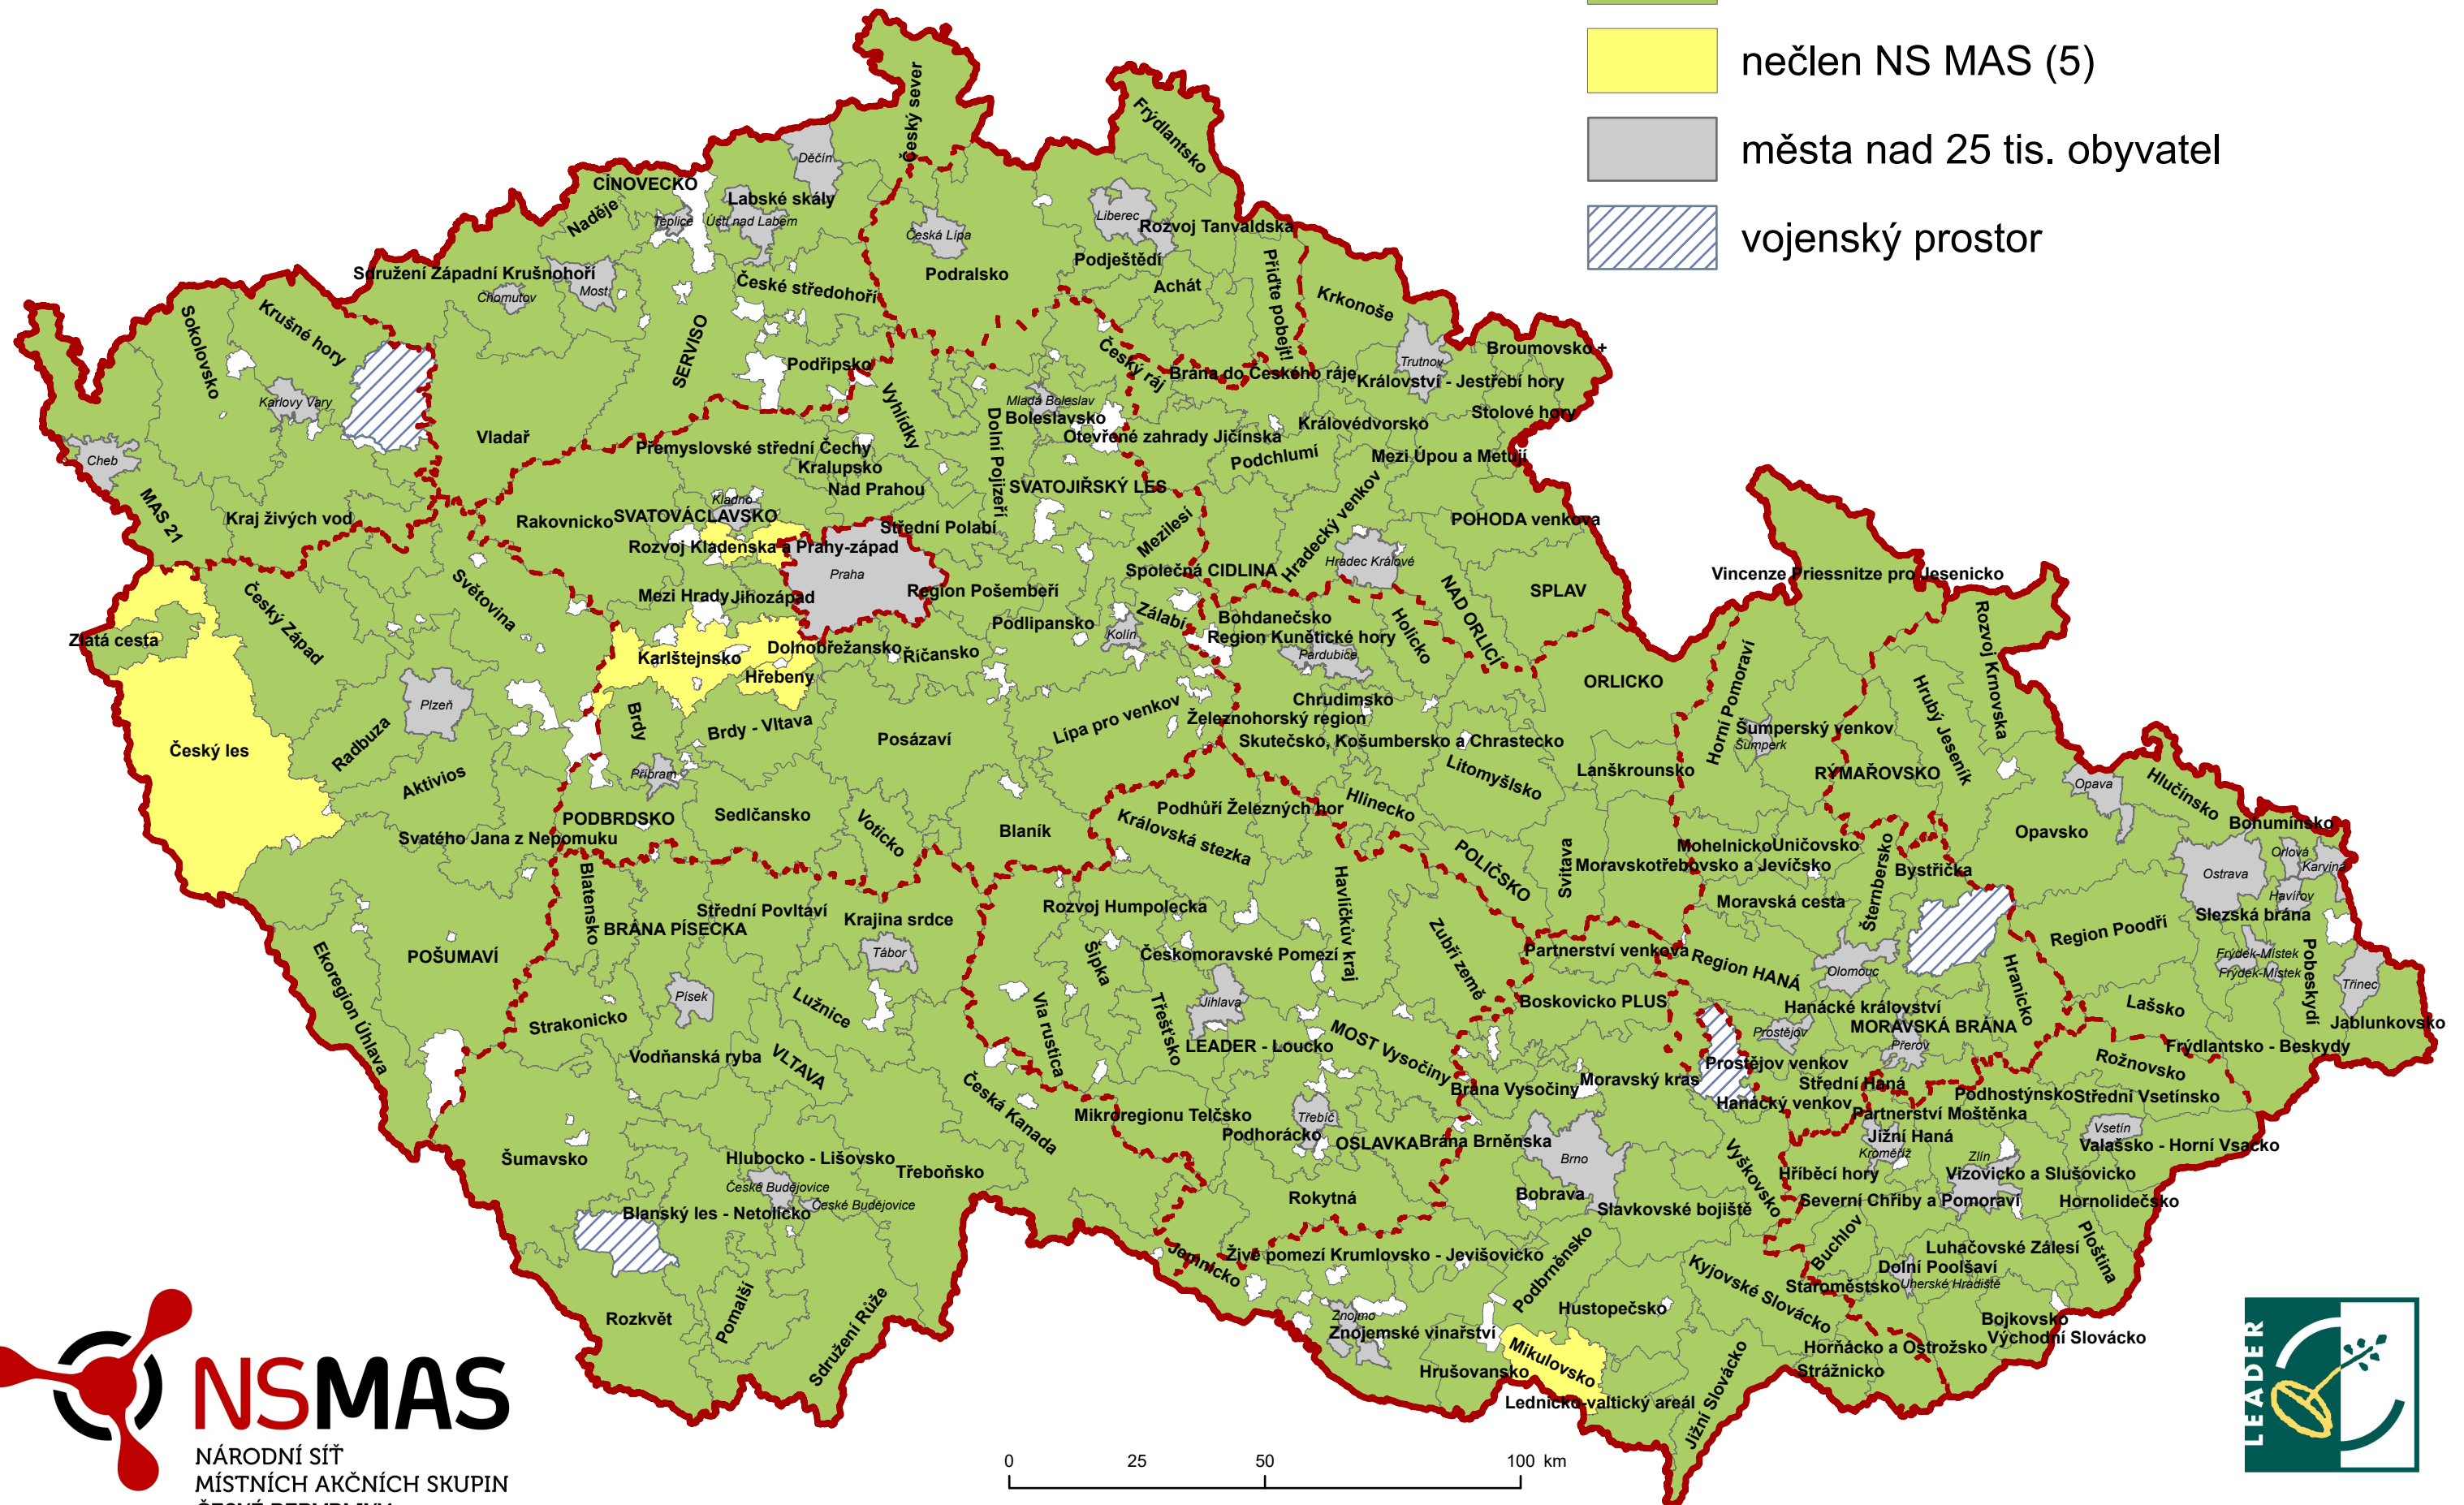

MÍSTNÍ AKČNÍ SKUPINY

MAS na území ČR k 1. 4. 2024 (180)

- člen NS MAS (175)
- nečlen NS MAS (5)
- města nad 25 tis. obyvatel
- vojenský prostor

Názvy MAS byly pro potřebu vizualizace zkráceny či upraveny.